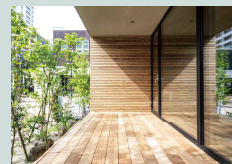

Google マップ™

TBC ハウジングステーション

- プライベートテラス
- スキップフロア・中二階
- サウナのある家

7LDK

建物面積
190.47㎡ (57.61坪)

MAP▶

Google マップ™

利府ハウジングギャラリー