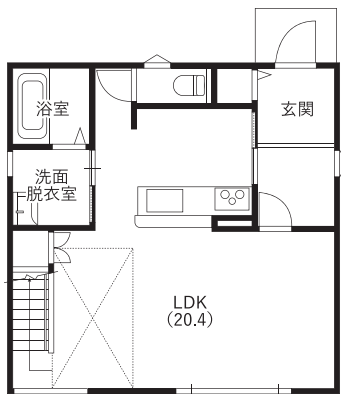

No.1 3LDK

建物面積 100.19㎡(30.30坪) 土地面積 231.56㎡(70.04坪)

No.2 3LDK

建物面積 100.19㎡(30.30坪) 土地面積 231.64㎡(70.07坪)

No.2 大人かっこいいクールstyle

1F

2F

木のガーランドづくり