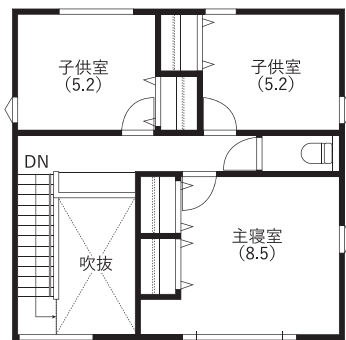

No.1 3LDK

建物面積 100.19㎡(30.30坪) 土地面積 231.56㎡(70.04坪)

No.2 3LDK

建物面積 100.19㎡(30.30坪) 土地面積 231.64㎡(70.07坪)

No.2 大人かっこいいクールstyle

1F

2F

木のガーランドづくり